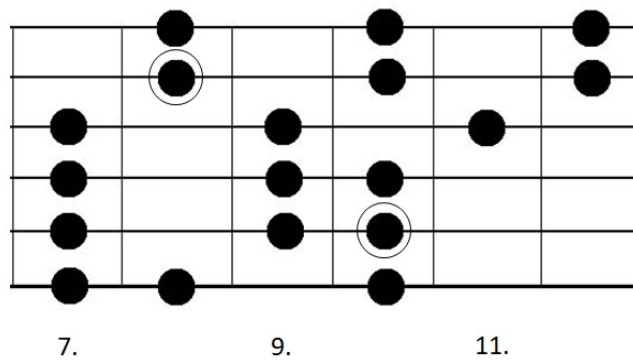

### 3 Noten-Pro-Saite-Systeme

Hier sind alle 3-Noten-Pro-Saiten-Systeme exemplarisch in der G-Dur-Tonleiter. Die Muster können natürlich in alle anderen Tonarten verschoben werden.

Muster 1

Muster 2

Muster 3