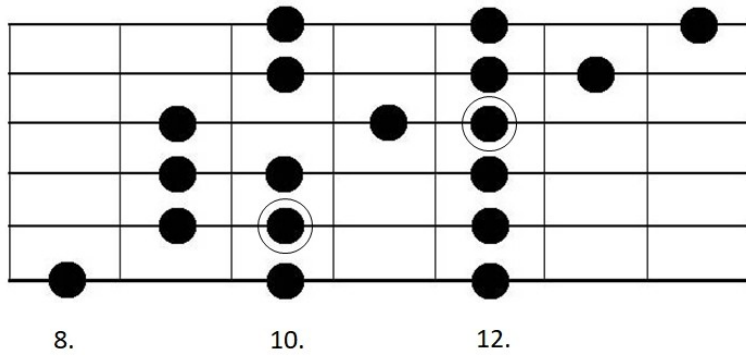

Muster 4

Muster 5

Muster 6

Muster 7