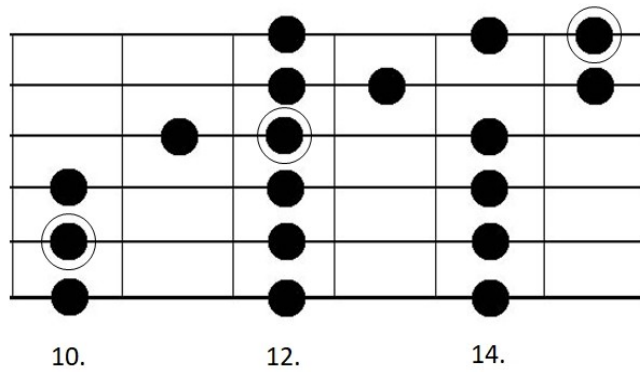

Muster 4

Muster 5

Muster 6

Muster 7