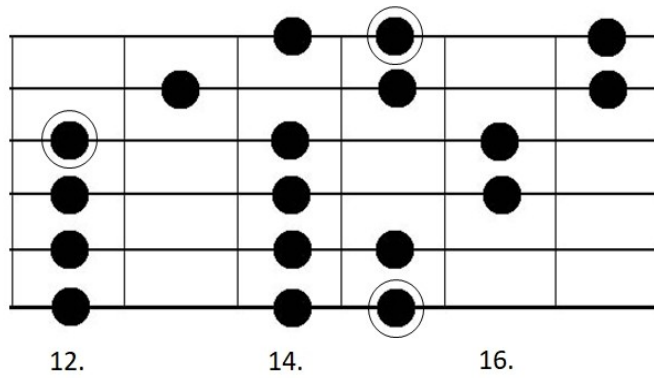

Muster 4

Muster 5

Muster 6

Muster 7