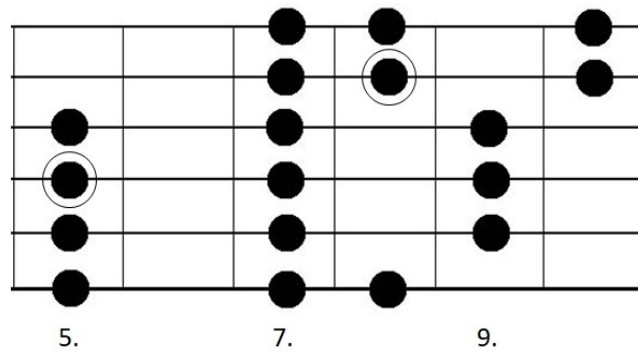

### 3 Noten-Pro-Saite-Systeme

Hier sind alle 3-Noten-Pro-Saiten-Systeme exemplarisch in der G-Dur-Tonleiter. Die Muster können natürlich in alle anderen Tonarten verschoben werden.

Muster 1

Muster 2

Muster 3