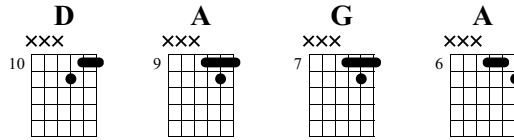

# Triad-Dur-Song

♩ = 75

dist.guit.

**D** **A** **G** **A** **G** **A** 4x

T  
A  
B

**D**

T  
A  
B