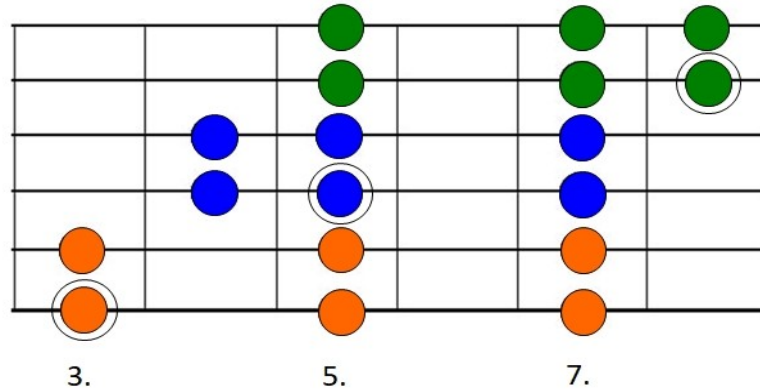

3 Noten-Pro-Saite-Systeme

Hier sind alle 3-Noten-Pro-Saiten-Systeme exemplarisch in der G-Dur-Tonleiter. Die Muster können natürlich in alle anderen Tonarten verschoben werden.

Muster 1

Muster 2

Muster 3

Muster 4