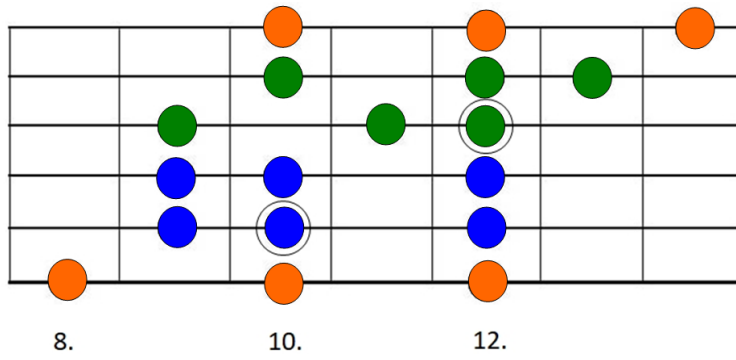

3 Noten-Pro-Saite-Systeme

Hier sind alle 3-Noten-Pro-Saiten-Systeme exemplarisch in der G-Dur-Tonleiter. Die Muster können natürlich in alle anderen Tonarten verschoben werden.

Muster 1

Muster 2

Muster 3

Muster 4