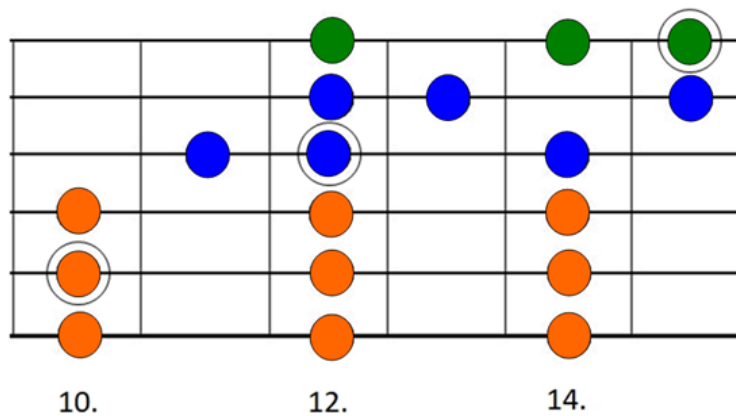

Muster 4

Muster 5

Muster 6

Muster 7