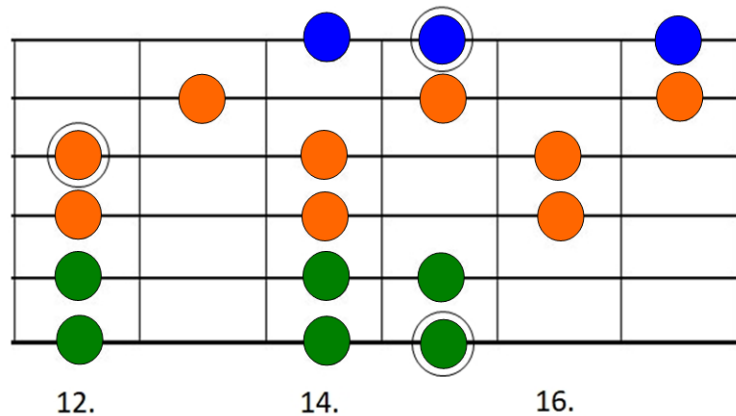

Muster 4

Muster 5

Muster 6

Muster 7