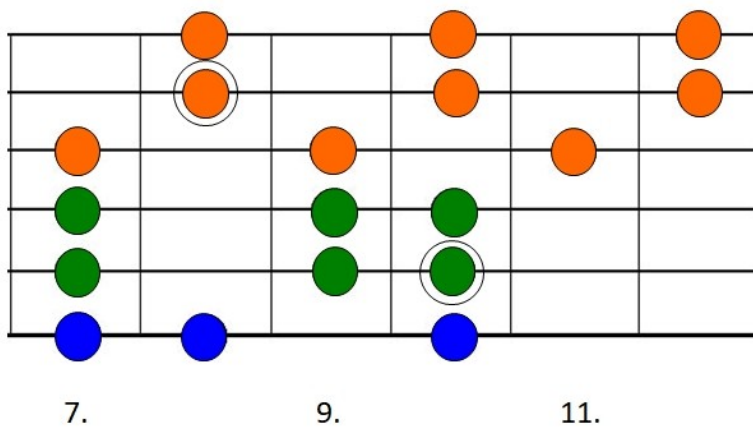

3 Noten-Pro-Saite-Systeme

Hier sind alle 3-Noten-Pro-Saiten-Systeme exemplarisch in der G-Dur-Tonleiter. Die Muster können natürlich in alle anderen Tonarten verschoben werden.

Muster 1

Muster 2

Muster 3

Muster 4