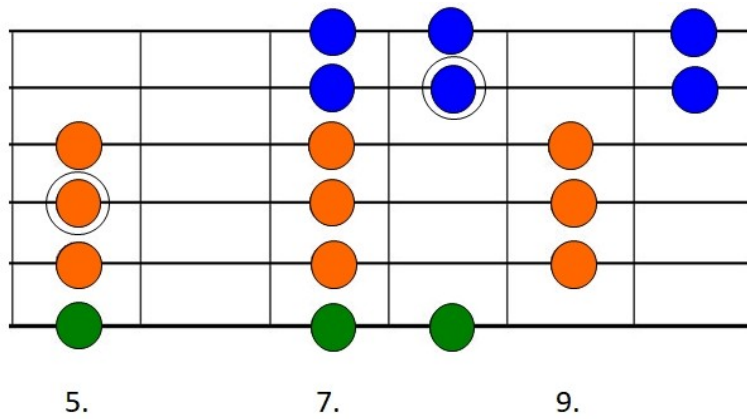

3 Noten-Pro-Saite-Systeme

Hier sind alle 3-Noten-Pro-Saiten-Systeme exemplarisch in der G-Dur-Tonleiter. Die Muster können natürlich in alle anderen Tonarten verschoben werden.

Muster 1

Muster 2

Muster 3

Muster 4